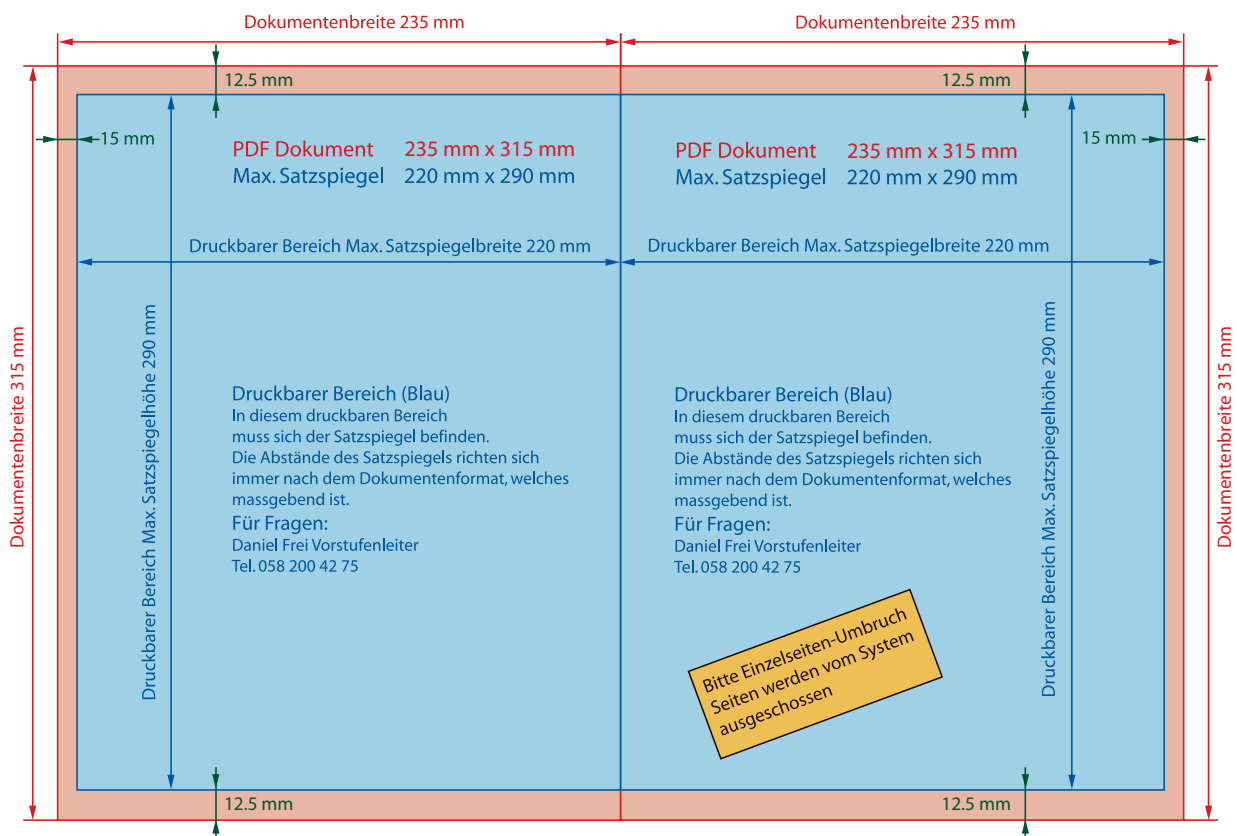

Wichtige Infos

Für Grafiker und Layouter

Aarau, 26.10.2016

- Alle Layoutobjekte müssen innerhalb des druckbaren Bereichs liegen.
- Sonderformate nur nach Absprache.
- Randabfallender Druck ist unter bestimmten Voraussetzungen möglich, wir beraten Sie gerne.

Broadsheet

Wichtige Infos

Für Grafiker und Layouter

Aarau, 26.10.2016

- Alle Layoutobjekte müssen innerhalb des druckbaren Bereichs liegen.

Panorama

Wichtige Infos

Für Grafiker und Layouter

Aarau, 26.10.2016

- Alle Layoutobjekte müssen innerhalb des druckbaren Bereichs liegen.

Tabloid

Wichtige Infos

Für Grafiker und Layouter

Aarau, 26.10.2016

- Alle Layoutobjekte müssen innerhalb des druckbaren Bereichs liegen.

Endformat A4