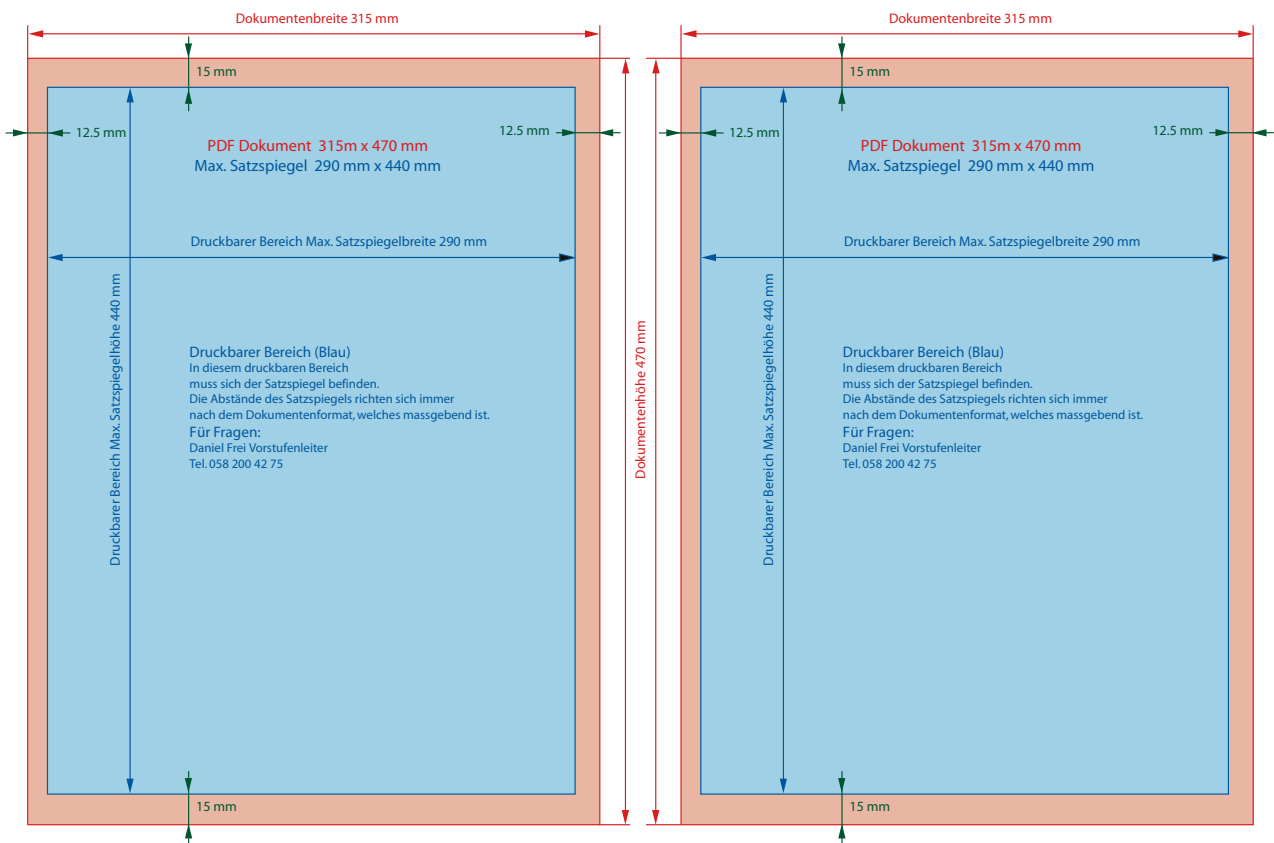

Wichtige Infos

Für Grafiker und Layouter

Aarau, 26.10.2016

- Alle Layoutobjekte müssen innerhalb des druckbaren Bereichs liegen.
- Sonderformate nur nach Absprache.
- Randabfallender Druck ist unter bestimmten Voraussetzungen möglich, wir beraten Sie gerne.

Broadsheet

Wichtige Infos

Für Grafiker und Layouter

Aarau, 26.10.2016

- Alle Layoutobjekte müssen innerhalb des druckbaren Bereichs liegen.

Panorama

Wichtige Infos

Für Grafiker und Layouter

Aarau, 26.10.2016

- Alle Layoutobjekte müssen innerhalb des druckbaren Bereichs liegen.

Tabloid

Wichtige Infos

Für Grafiker und Layouter

Aarau, 26.10.2016

- Alle Layoutobjekte müssen innerhalb des druckbaren Bereichs liegen.

Endformat A4