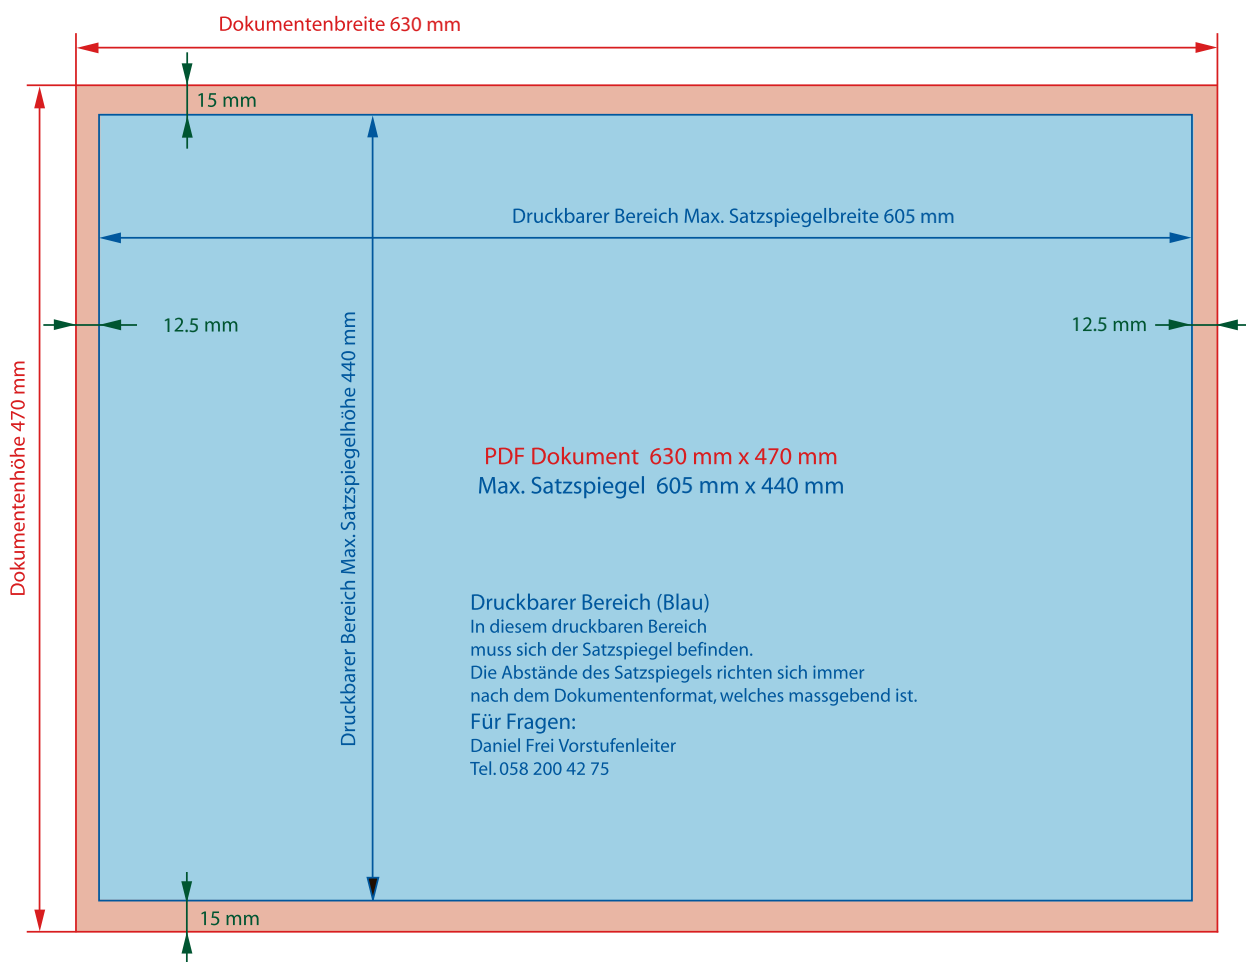

Wichtige Infos

Für Grafiker und Layouter

Aarau, 26.10.2016

- Alle Layoutobjekte müssen innerhalb des druckbaren Bereichs liegen.
- Sonderformate nur nach Absprache.
- Randabfallender Druck ist unter bestimmten Voraussetzungen möglich, wir beraten Sie gerne.

Broadsheet

Wichtige Infos

Für Grafiker und Layouter

Aarau, 26.10.2016

- Alle Layoutobjekte müssen innerhalb des druckbaren Bereichs liegen.

Panorama

Wichtige Infos

Für Grafiker und Layouter

Aarau, 26.10.2016

- Alle Layoutobjekte müssen innerhalb des druckbaren Bereichs liegen.

Tabloid

Wichtige Infos

Für Grafiker und Layouter

Aarau, 26.10.2016

- Alle Layoutobjekte müssen innerhalb des druckbaren Bereichs liegen.

Endformat A4